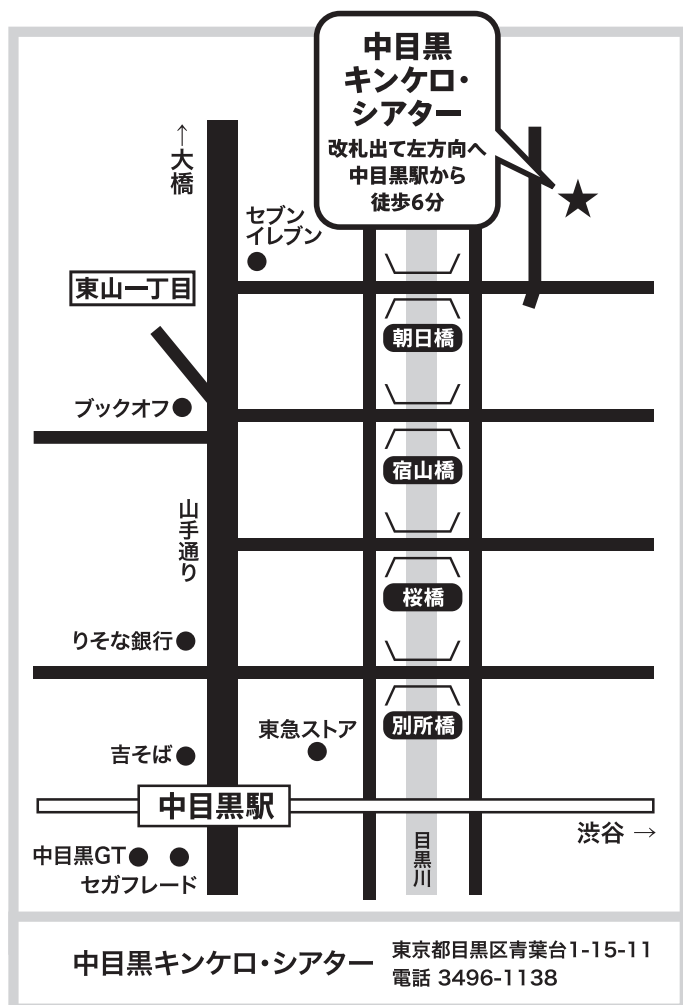

案内図

当劇場は駐車スペースがございません。

<E-mail> megurocommunitytheater@gmail.com
<URL> <http://space.geocities.jp/jirez2jp/mct.html>

かつて人間の目が聞いたこともない、人間の耳が見たこともない、
人間の心がしゃべったこともない、前代未聞の夢だったよ。

William Shakespeare